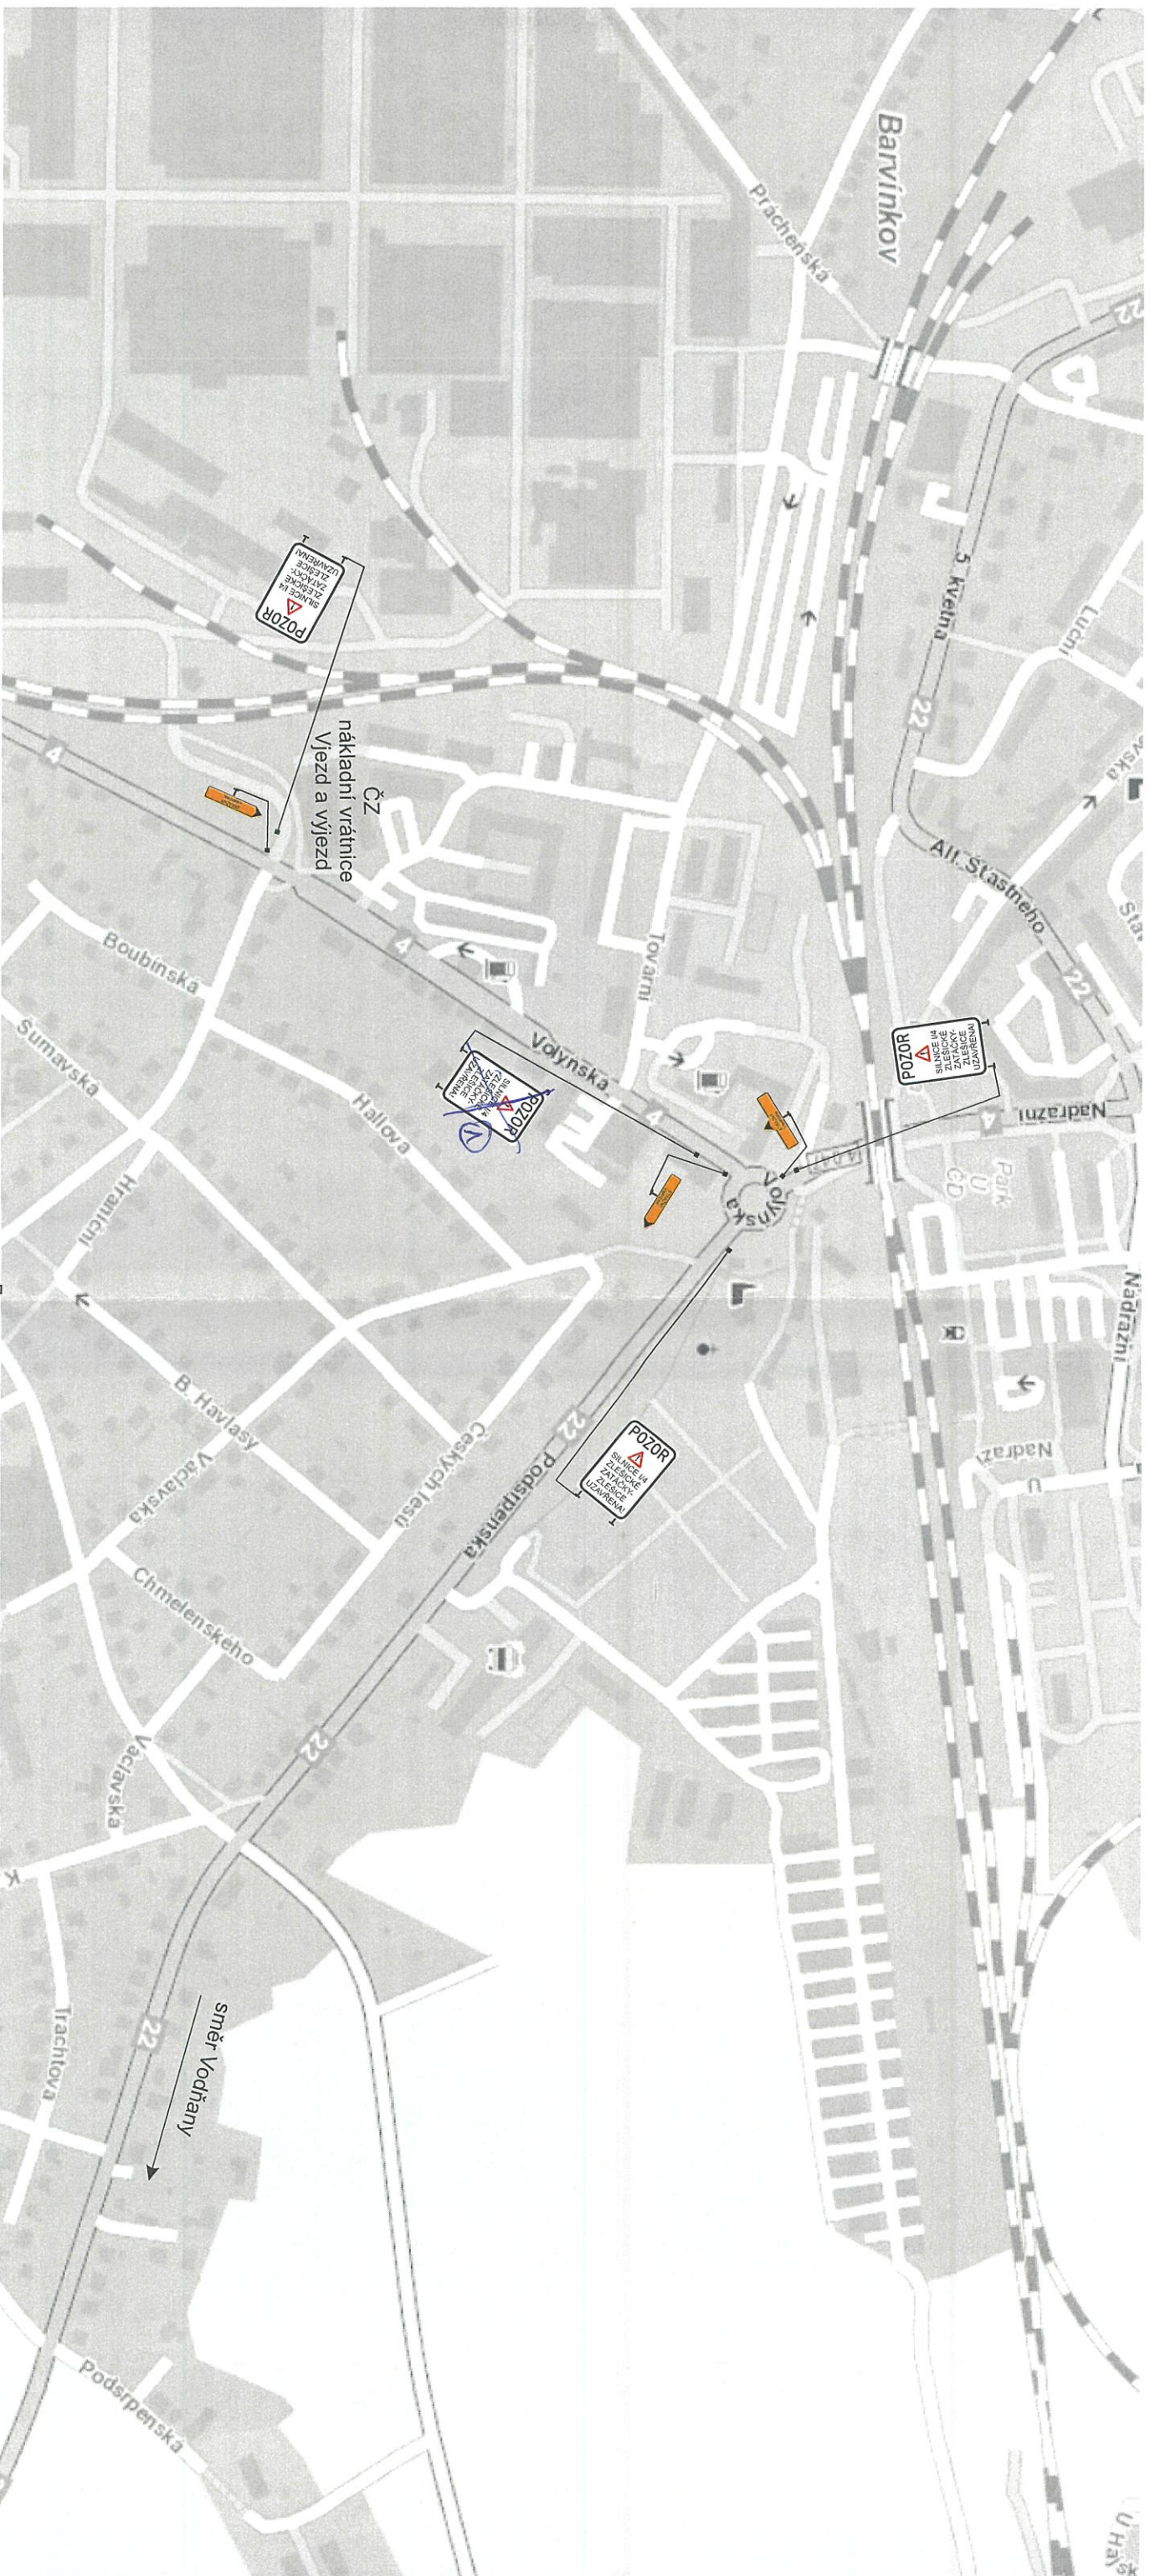

detail Strakonice

Dočasná neplatnost stávajících svislých dopravních značek bude provedena škrtnutím páskou s oranžovo - černým pruhem v šíři 50 mm i skrtnutou aktuálně neplatné cíle.

- místní komunikace
- stávající svisté DZ
- pracovní místo na silnici
- objízdná trasa do 3,5 t
- objízdná trasa nad 3,5 t

POZOR na Zlešické zatáčky

16-08-2021

POLICIE ČESKÉ REPUBLIKY
KRAJSKÉ ŘEDITELSTVÍ POLICIE
JIHOČESKÉHO KRAJE
ÚZEMNÍ ODDĚL STRAKONICE
DOPRAVNÍ INSPEKTORÁT
386 01 STRAKONICE, NA OHRADE 1067

Car

Příloha: 03, Wacc-9494-1103 - 2021-020206