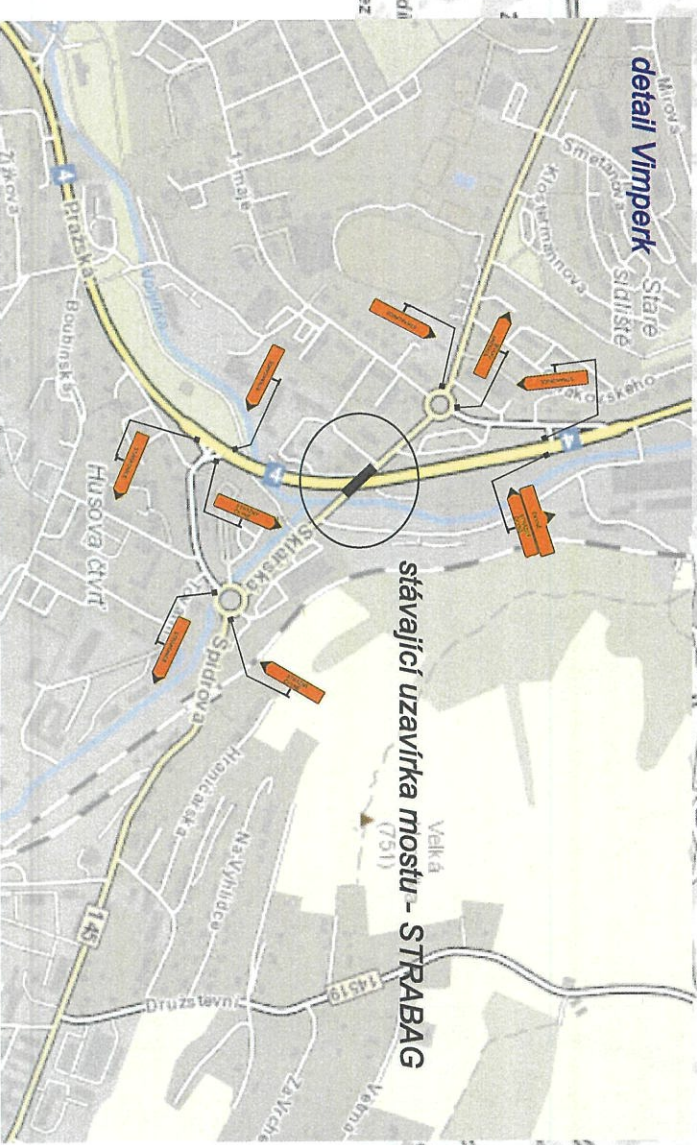

- místní komunikace
- stávající svise DZ
- pracovní místo na silnici
- objížděná trasa nad 3,5 t

detail Bavorov - Husinec

- místní komunikace
- stávající svítlé DZ
- pracovní místo na silnici
- objízdná trasa do 3,5t
- objízdná trasa nad 3,5t

směr Strážný

směr Volyně

detail Vimperk

POLICIE ČESKÉ REPUBLIKY
KRAJSKÉ ŘEDITELSTVÍ POLICIE
JIHOČESKÉHO KRAJE
ÚZEMNÍ ODBOR PRAHA
DOPRAVNÍ INSPEKTORÁT
POŠTOVNÍ PŘÍHRADKA 39
383 24 PRAHA 4

23.8.2021

M. Kaban

- místní komunikace
- stávající svítlé DZ
- pracovní místo na silnici
- objízdná trasa do 3,5t
- objízdná trasa nad 3,5t

detail Volyně

Dočasná neplatnost stávajících svislých dopravních značek bude provedena škrtnutím páskou s oranžovo - černým pruhem v šíři 50 mm! Skrtnout aktuálně neplatné cíle.