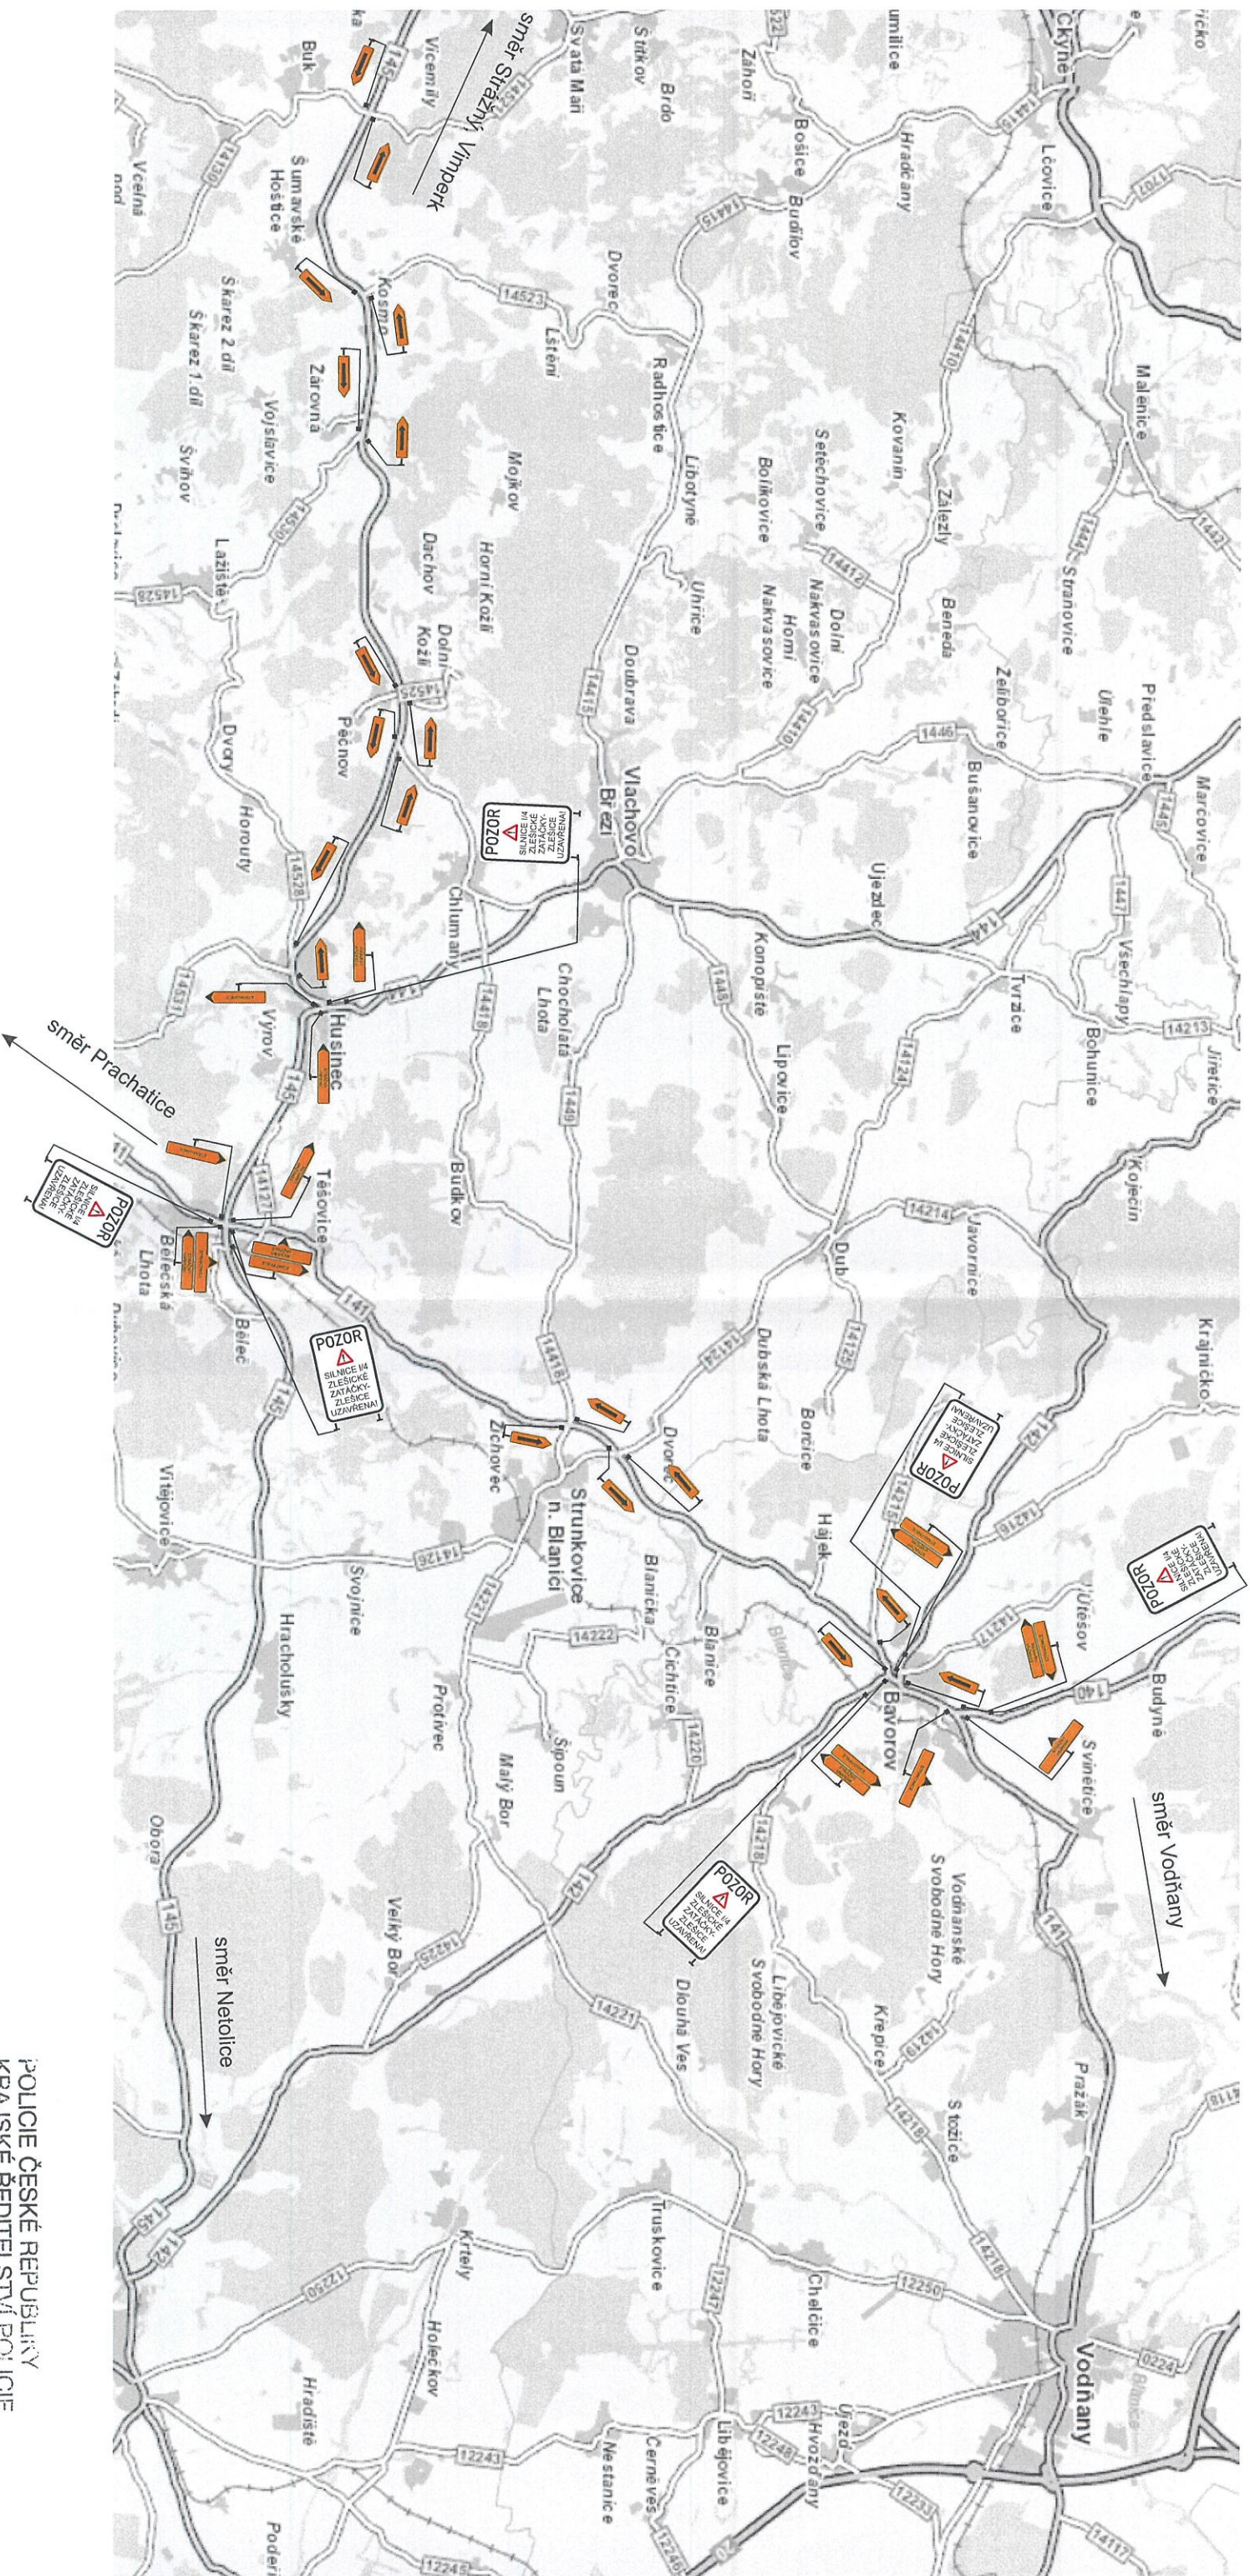

Dočasná neplatnost stávajících svislých dopravních značek bude provedena skrtnutím páskou s oranžovo - černým pruhem v šíři 50 mm i

- místní komunikace
- stávající svisté DZ
- pracovní místo na silnici
- objízdná trasa do 3,5 t
- objízdná trasa nad 3,5 t

- místní komunikace
- stávající svise DZ
- pracovní místo na silnici
- objížděná trasa nad 3,5 t

detail Bavorov - Husinec

- místní komunikace
- stávající svítlé DZ
- pracovní místo na silnici
- objízdná trasa do 3,5t
- objízdná trasa nad 3,5t