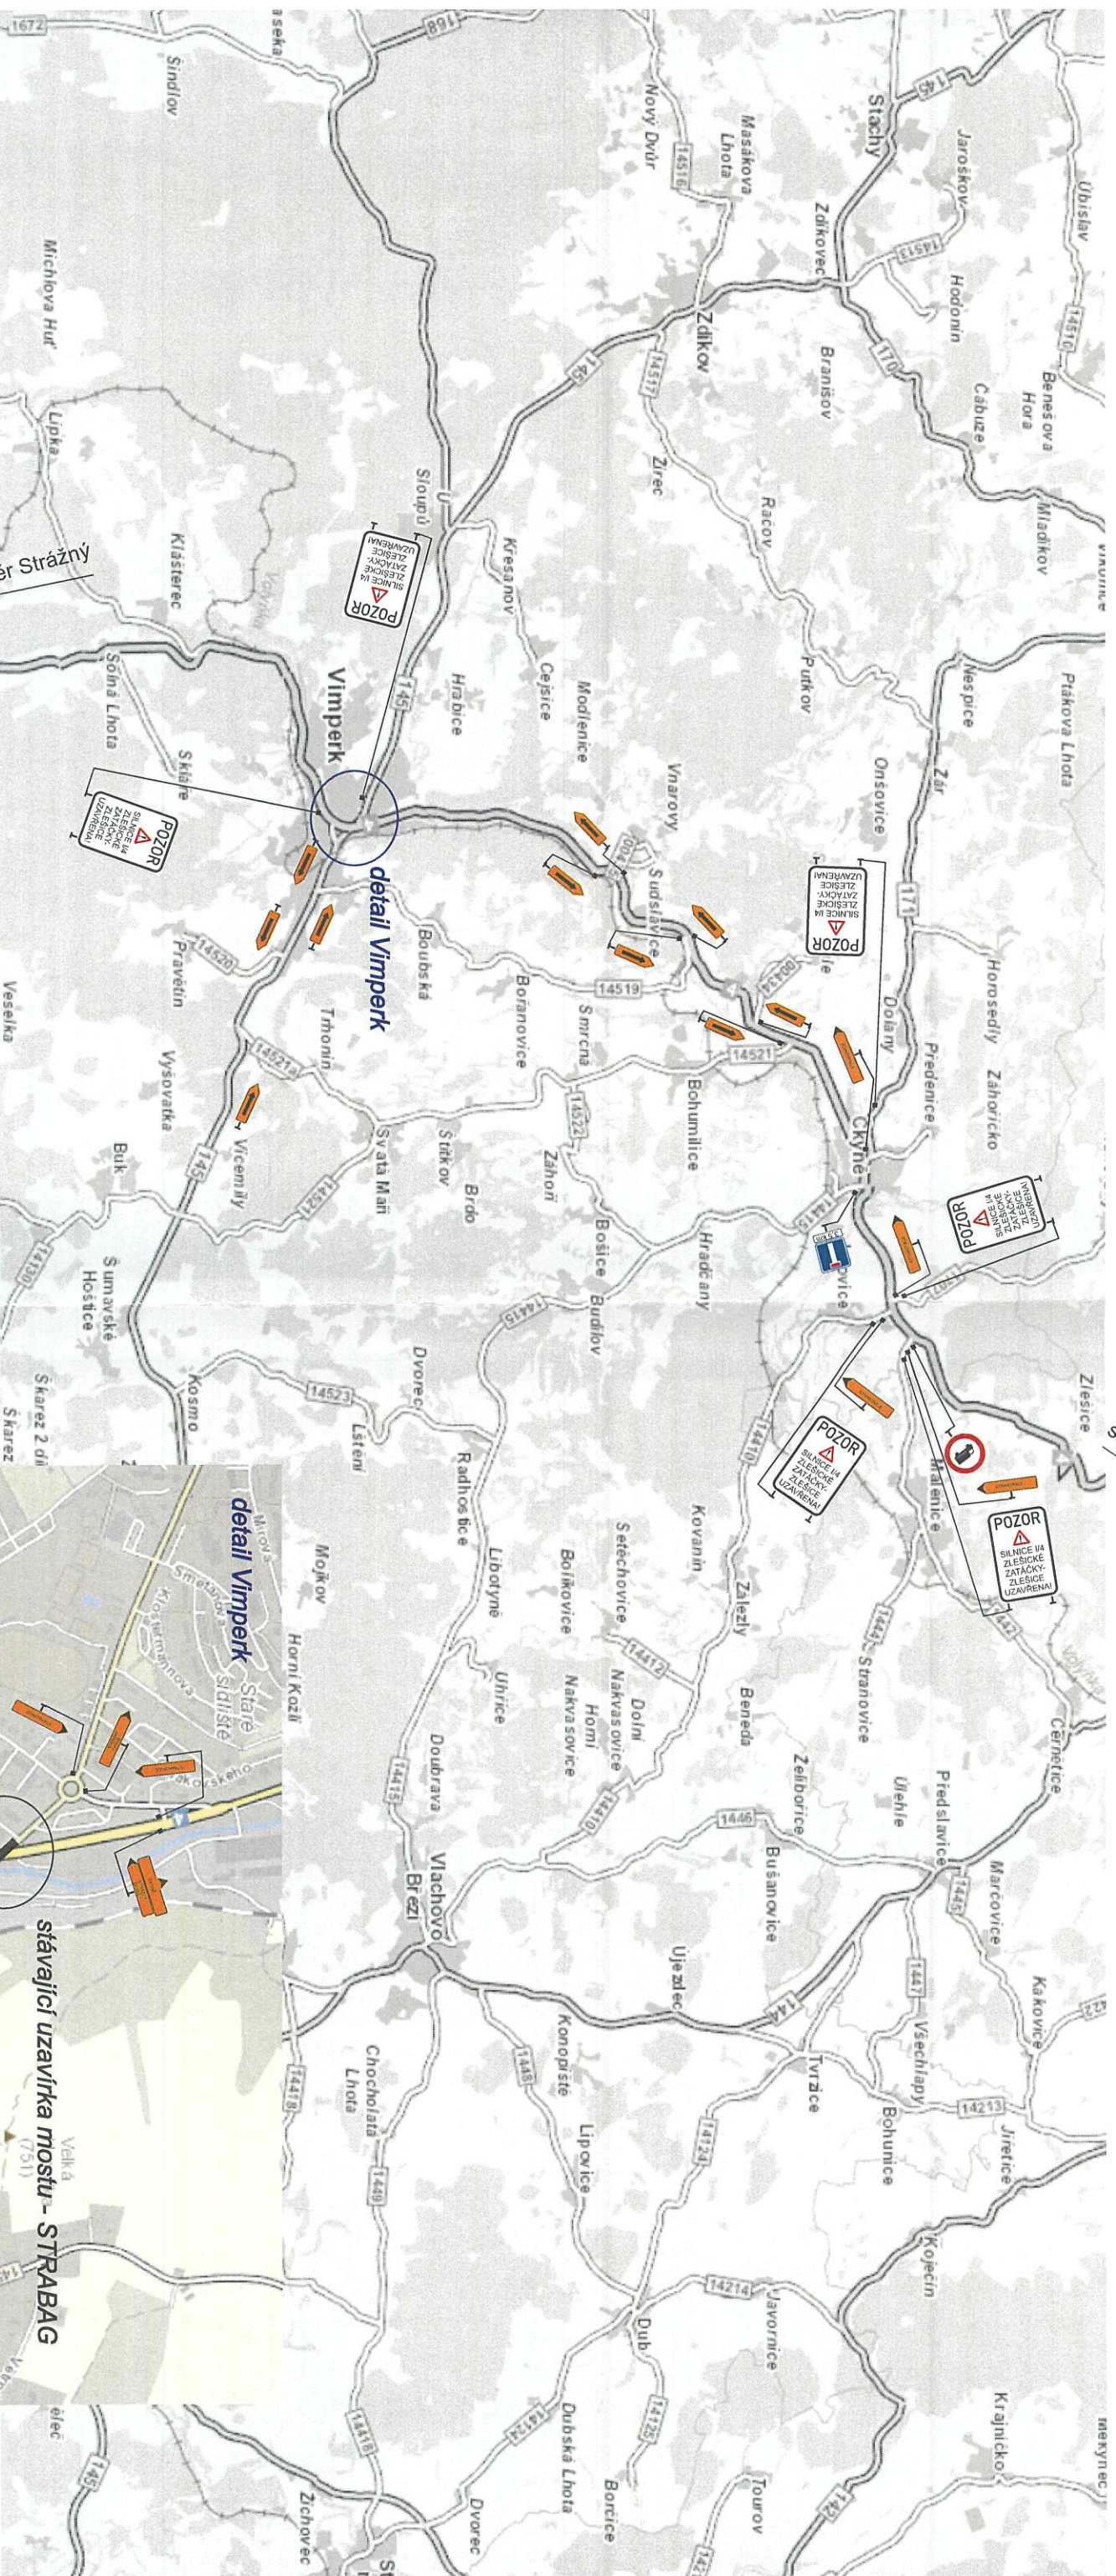

detail Vimperk - Čkyně

směr Strážný

směr Volyně

detail Vimperk

POLICIE ČESKÉ REPUBLIKY
KRAJSKÉ ŘEDITELSTVÍ POLICIE
JIHOČESKÉHO KRAJE
ÚZEMNÍ ODBOR PRAHA
DOPRAVNÍ INSPEKTORÁT
POŠTOVNÍ PŘÍHRADKA 39
383 24 PRAHA 4

23.8.2021

M. Kaban

- místní komunikace
- stávající svítlé DZ
- pracovní místo na silnici
- objízdná trasa do 3,5t
- objízdná trasa nad 3,5t