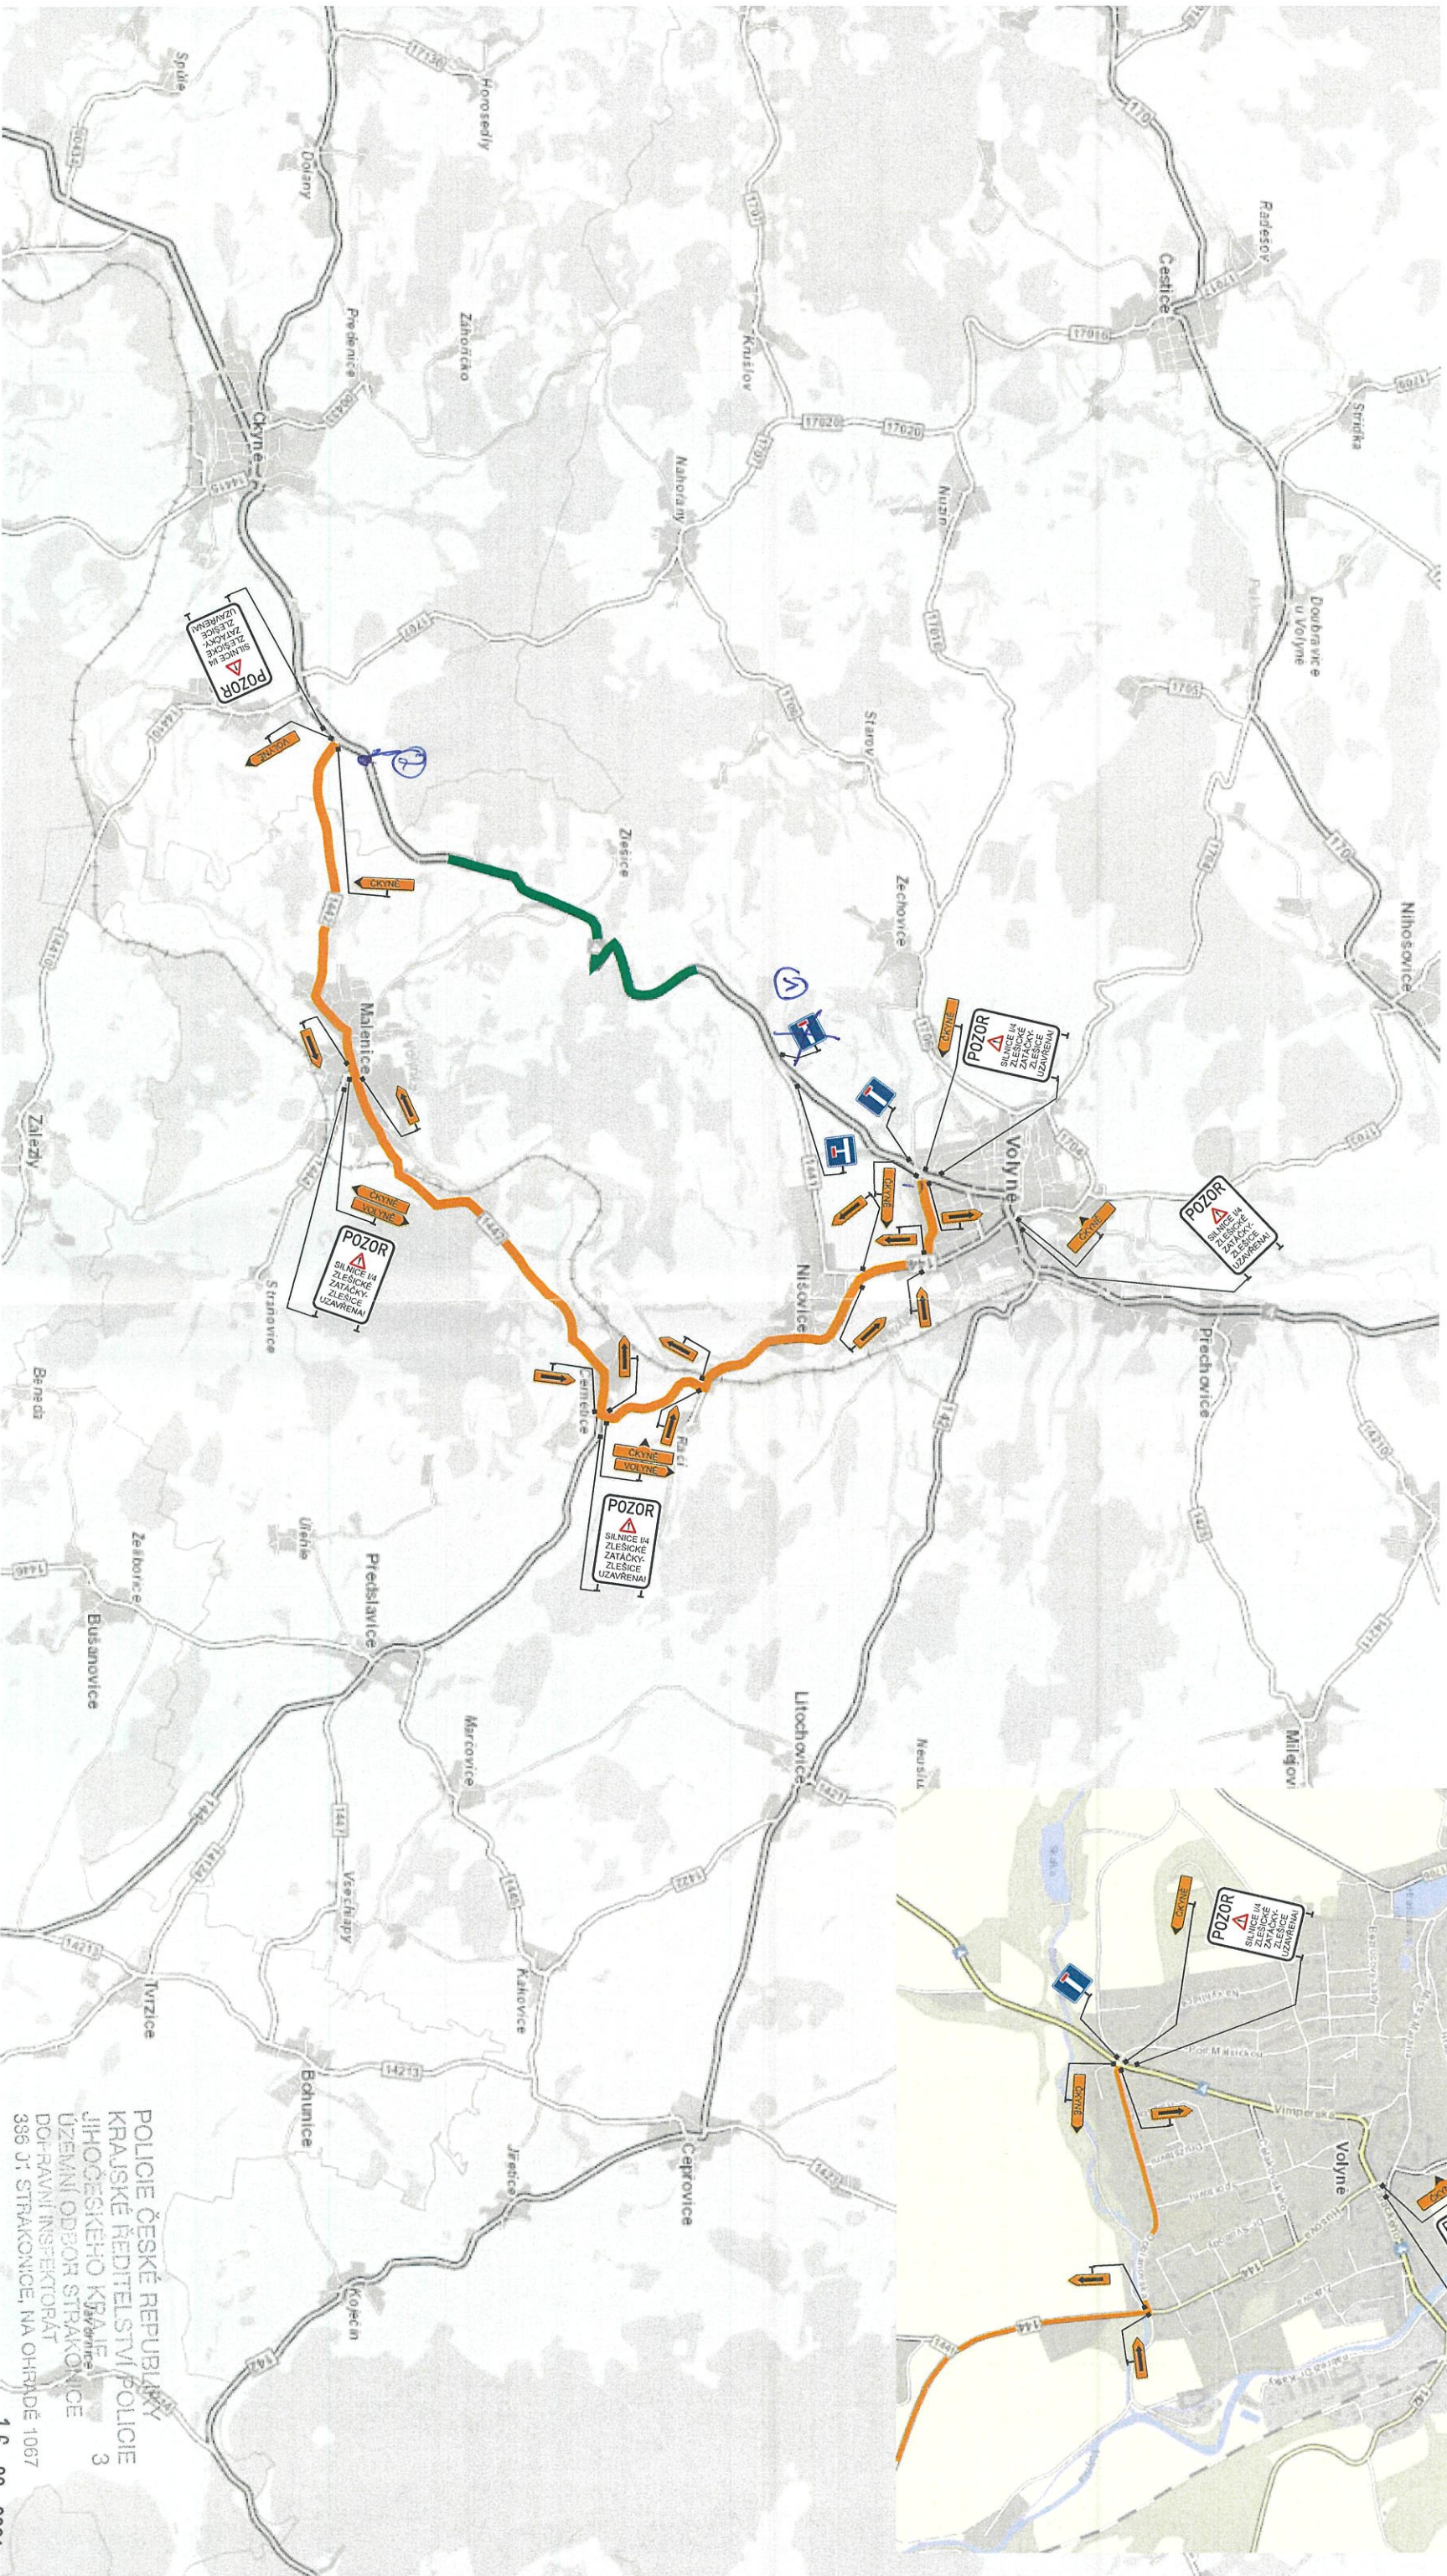

Dočasná neplatnost stávajících svislých dopravních značek bude provedena skrtnutím páskou s oranžovo - černým pruhem v šíři 50 mm i

- místní komunikace
- stávající svisté DZ
- pracovní místo na silnici
- objízdná trasa do 3,5 t
- objízdná trasa nad 3,5 t

Dočasná neplatnost stávajících svítlých dopravních značek bude provedena škrtnutím páskou s oranžovo - černým pruhem v šíři 50 mm!
 Škrtnout aktuálně neplatné cíle.

místní komunikace
 stávající svítle DZ
 pracovní místo na silnici
 objížďná trasa do 3,5 t
 objížďná trasa nad 3,5 t

- místní komunikace
- stávající svise DZ
- pracovní místo na silnici
- objížděná trasa nad 3,5 t

detail Bavorov - Husinec

- místní komunikace
- stávající svítlé DZ
- pracovní místo na silnici
- objízdná trasa do 3,5t
- objízdná trasa nad 3,5t

- místní komunikace
- stávající svítlé DZ
- pracovní místo na silnici
- objízdná trasa do 3,5t
- objízdná trasa nad 3,5t

detail Volyně

Dočasná neplatnost stávajících svislých dopravních značek bude provedena škrtnutím páskou s oranžovo - černým pruhem v šíři 50 mm! Skrtnout aktuálně neplatné cíle.